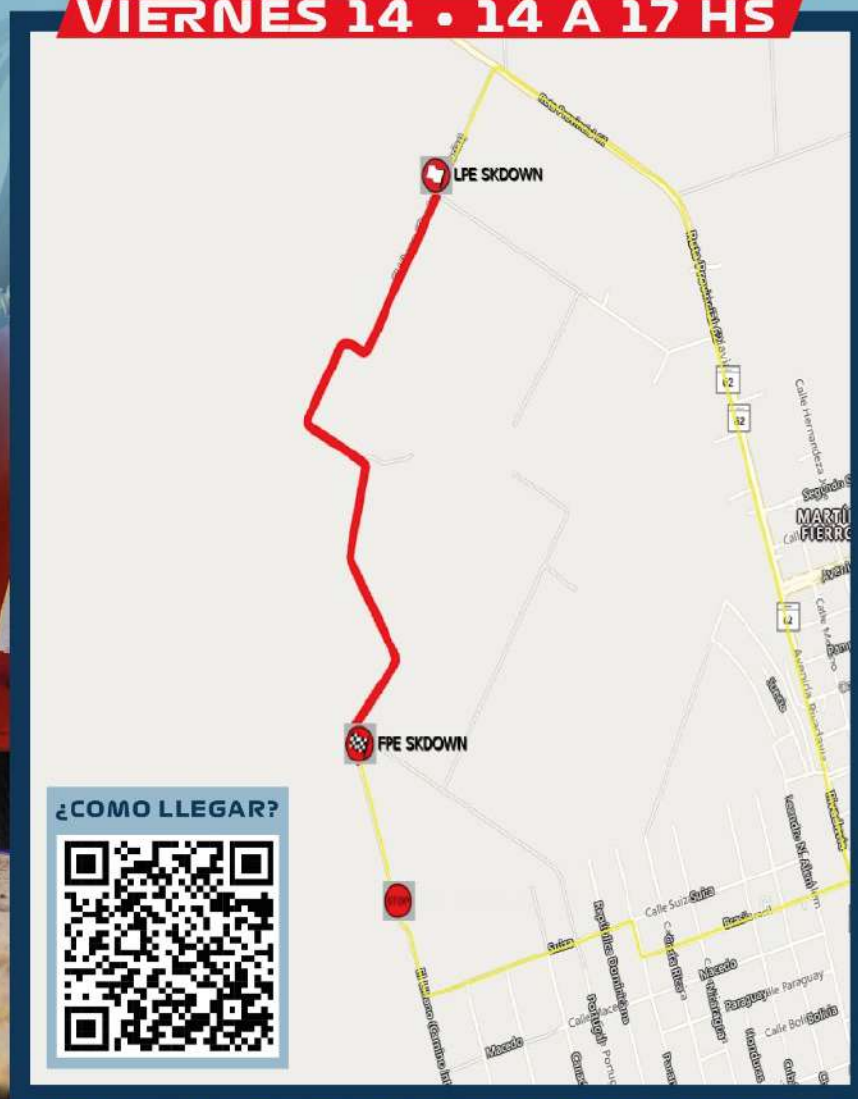

## PAGOS DEL TUYÚ

2DA FECHA RALLY MAR Y SIERRAS  
SHAKEDOWN | EL COCAL 2,20 Kms.

**VIERNES 14 • 14 A 17 HS**

MUNICIPALIDAD  
Gral. Juan Madariaga

## PAGOS DEL TUYÚ

2DA FECHA RALLY MAR Y SIERRAS  
6 DE OCTUBRE - 3 CAMINOS | 18,10 Kms.

**SÁBADO 15 • 9.03 HS (1º PASADA)**

**DOMINGO 16 • 9.28 HS (1º PASADA)**

MUNICIPALIDAD  
Gral. Juan Madariaga