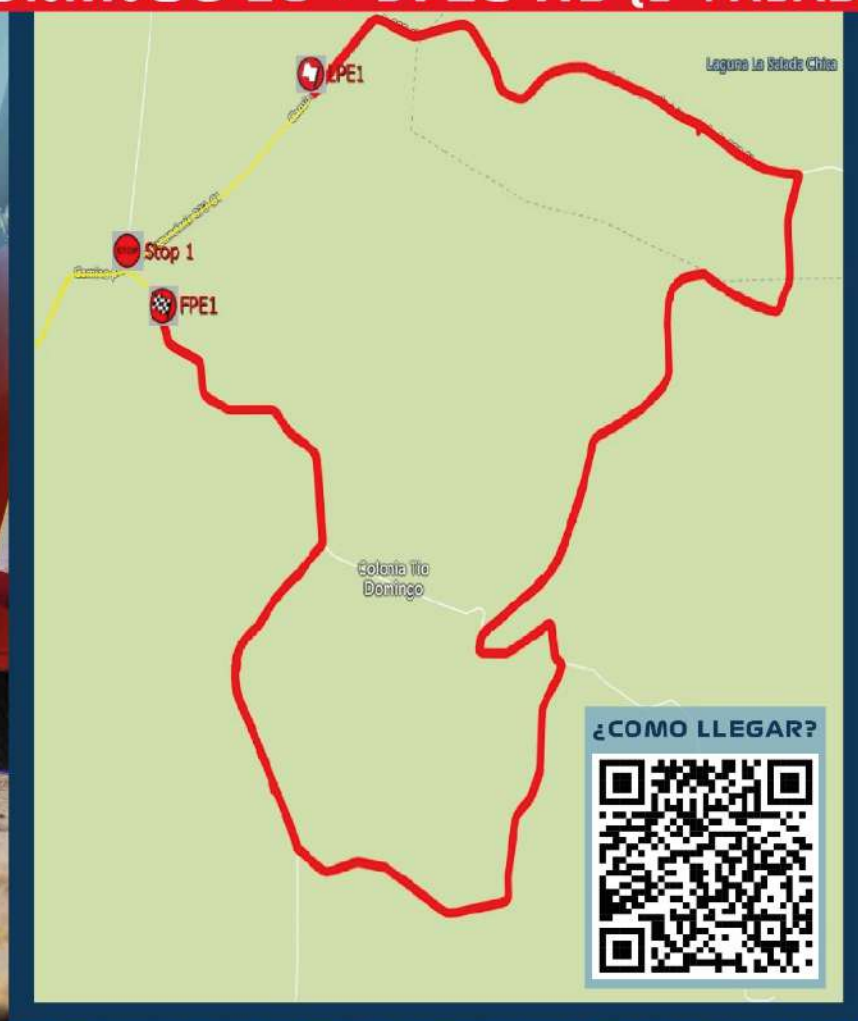

## PAGOS DEL TUYÚ

2DA FECHA RALLY MAR Y SIERRAS  
SHAKEDOWN | EL COCAL 2,20 Kms.

**VIERNES 14 • 14 A 17 HS**

MUNICIPALIDAD  
Gral. Juan Madariaga

# Rally

## PAGOS DEL TUYÚ

2DA FECHA RALLY MAR Y SIERRAS  
6 DE OCTUBRE - 3 CAMINOS | 18,10 Kms.

**SÁBADO 15 • 9.03 HS (1º PASADA)**

**DOMINGO 16 • 9.28 HS (1º PASADA)**

MUNICIPALIDAD  
Gral. Juan Madariaga

## PAGOS DEL TUYÚ

2DA FECHA RALLY MAR Y SIERRAS  
LA LARGA - LA ESPADAÑA | 9,76 Kms.

**SÁBADO 15 • 9.46 HS (1º PASADA)**  
**DOMINGO 16 • 10. 11 HS (1º PASADA)**

MUNICIPALIDAD  
Gral. Juan Madariaga